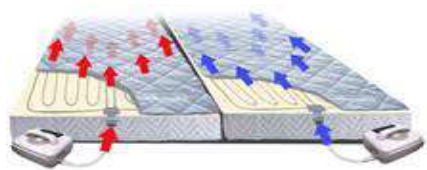

Mamie dort mal. Ses bouffées de chaleur perturbent son sommeil....

A partir de 349 euros

Sophie est enceinte et se plaint de jambes lourdes et fatiguées...

Maman est frileuse. Elle a toujours froid...

Spécialiste de la thermothérapie, CLIMSOM a lancé le 1^{er} sur-matelas qui permet de contrôler grâce à une télécommande la température de son lit, au degré près, de 18° à 48°.

La thérapie par le Froid :

Antalgique, anti-inflammatoire et vasoconstricteur, le froid va apporter un soulagement immédiat et durable...

Ses applications : problèmes de jambes lourdes, Syndrome des Jambes Sans Repos, suées nocturnes, ménopause et bouffées de chaleur, crampes, difficultés d'endormissement...

Ses applications : lombalgies, contractures, courbatures, relaxation...

Le CLIMSOM est un ensemble constitué d'un sur-matelas en coton parcouru de fines tubulures de silicone, et relié à un thermo-contrôleur. Ce dernier porte à la température désirée de l'eau qui circule dans les fins canaux qui parcourent le sur-matelas. Sécurité garantie: aucune résistance électrique ne traverse la surface du lit.