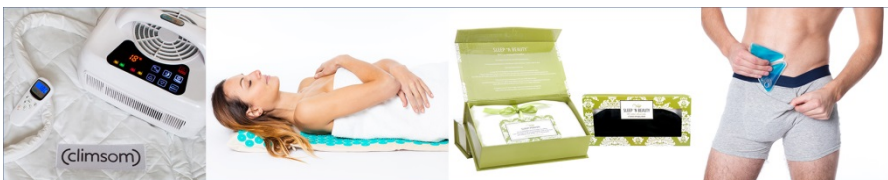

Bienfaits :

- **Thermothérapie (chaleur) :**
  - ✓ Soulage les **torticolis, rhumes, bronchites, sinusites, troubles du sommeil.**
  - ✓ Favorise la **décontraction musculaire** du cou et des trapèzes.
- **Cryothérapie (froid) :**
  - ✓ Soulage les **sciatiques, ecchymoses, migraines et douleurs dentaires.**
  - ✓ Active les graisses brunes pour un **effet brûle-graisse.**
    2 heures d'application de fraîcheur peut correspondre à 50gr de graisses brûlées (sur les 24h suivantes)
  - ✓ Vous pouvez appliquer votre coussin VolcaNuque sur d'autres parties du corps pour soulager **entorses, sciatique ou ecchymoses.**

Garantie

Ce produit n'est ni un jouet ni un dispositif médical. Neo Factory - Climsom ne peut en aucun cas garantir les conséquences de l'utilisation du coussin. Neo Factory - Climsom garantit l'acheteur d'origine du produit de tout défaut de fabrication du produit pendant 2 ans à compter de la date d'achat.

La garantie ne couvre pas la décoloration ou les effets de produits cosmétiques ou solaires sur le VolcaNuque. La mise en œuvre de la garantie entrainera le seul remplacement du produit défectueux à l'exclusion de toute autre réparation.

Découvrez nos autres produits sur www.climsom.com

NEO FACTORY / CLIMSOM – 6 allée du commandant Charcot – 44000 Nantes
02.85.52.44.74 – contact@climsom.com